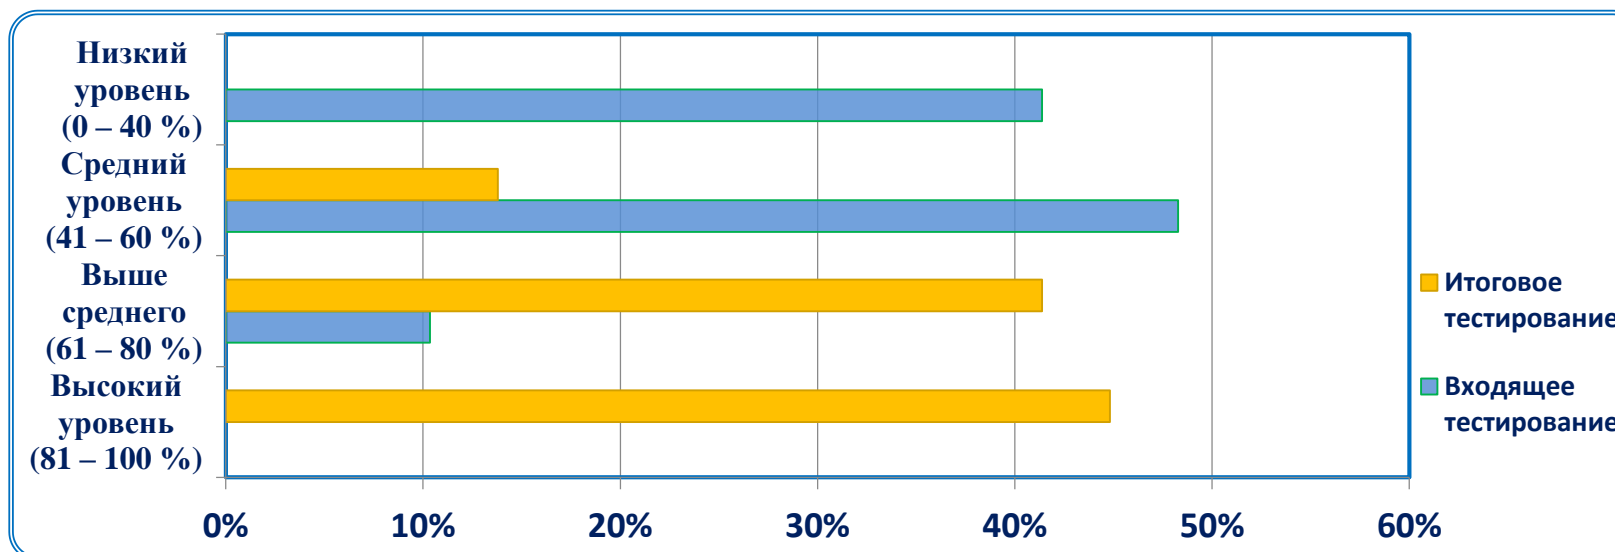

Результаты тестирования МИД за 2013 – 2014 учебный год

Город	Липецк
Школа	МАОУ СОШ №59 «Перспектива» г Липецка
Класс	1 В
Количество человек	28

Уровень прохождения теста	Входящее тестирование	Итоговое тестирование
	% от общего количества опрошенных учеников	% от общего количества опрошенных учеников
Высокий уровень (81 – 100 %)	0%	45%
Выше среднего (61 – 80 %)	10%	41%
Средний уровень (41 – 60 %)	48%	14%
Низкий уровень (0 – 40 %)	41%	0%

Город	Липецк
Школа	МАОУ СОШ №59 «Перспектива» г Липецка
Класс	2 Б
Количество человек	25

Уровень прохождения теста	Входящее тестирование	Итоговое тестирование
	% от общего количества опрошенных учеников	% от общего количества опрошенных учеников
Высокий уровень (81 – 100 %)	0%	52%
Выше среднего (61 – 80 %)	19%	37%
Средний уровень (41 – 60 %)	67%	11%
Низкий уровень (0 – 40 %)	15%	0%